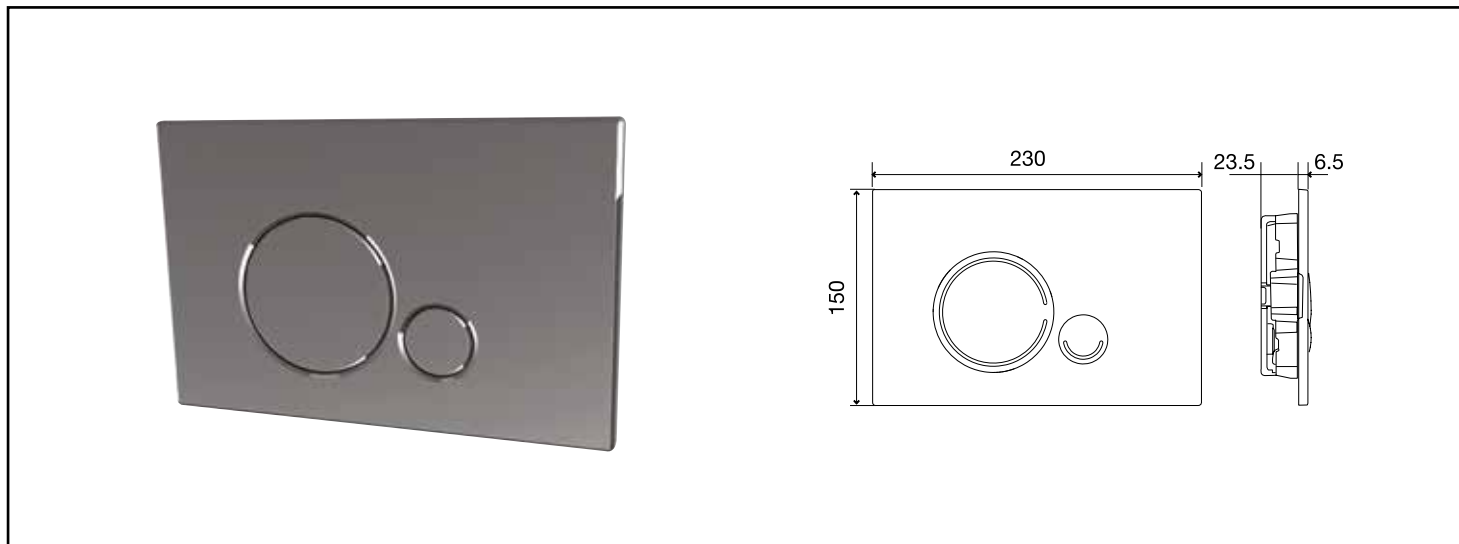

Référence : **501513511**

PLAQUE DE COMMANDE POUR BATI-SUPPORT - CHROMÉ - 3/6 L À 2 BOUTONS POUSSOIRS

DESCRIPTION	Plaqué de commande pour bati-support - Finition chromée pour un design harmonieux - Pour bati-support ROLF - Fonctionnement : double chasse 3/6 litres pour une consommation d'eau maîtrisée. - Fixation par simple clips pour une facilité de maintenance.
CARACTÉRISTIQUES	Plaqué de commande pour bati-support : - Matière : ABS - Finition : chromée - Pour bati-support ROLF - Fonctionnement : 3/6 litres à 2 boutons poussoirs ronds
CONDITIONS D'UTILISATION	Ne convient qu'à l'application décrite. Fixation de la plaqué de commande par double clips
COMPATIBILITÉ	Pour bâti-support Rolf.
SPECIFICATIONS D'INSTALLATION	Permet l'équipement d'un WC N'est pas adapté pour une application autre que celle décrite ci-dessus. Notre garantie porte sur les défauts de matière ou de fabrication et s'applique dans les conditions définies par le fabricant. La garantie ne couvre pas les consommables, l'usure normale, les pièces mobiles, les dommages dus aux chocs
PRESCRIPTION DE POSE	Fixation par simple clips